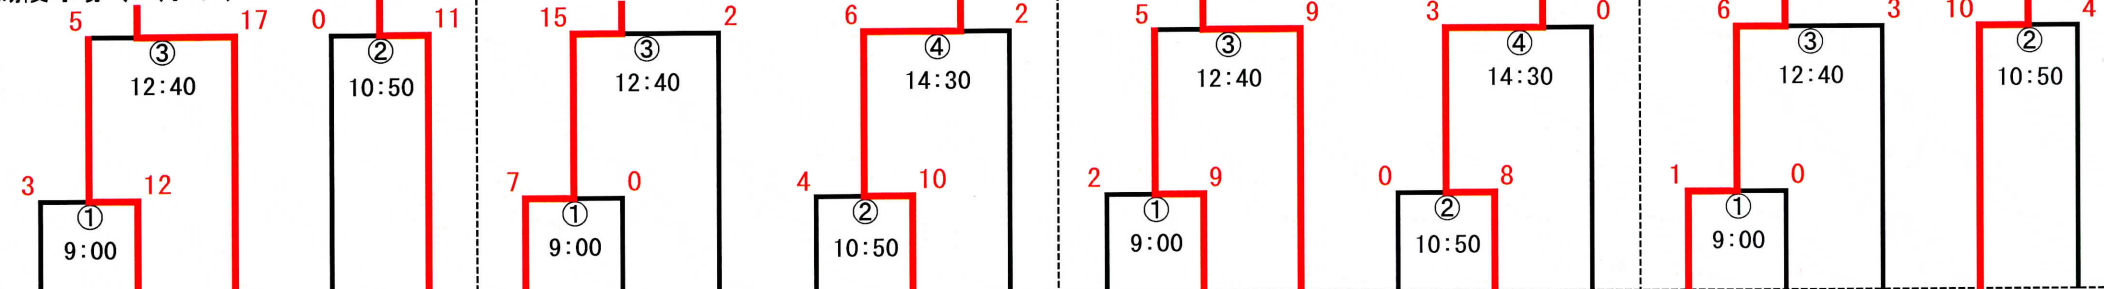

湖陵球場 (10月1日)

斐川球場 (10月1日)

平田愛宕山野球場 (10月1日)

稗原球場 (10月1日)